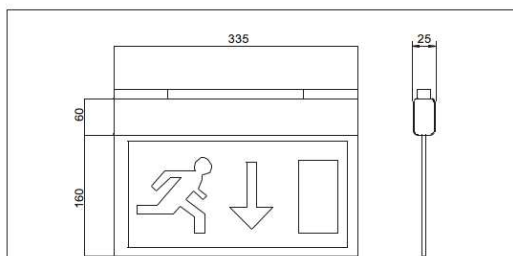

KASIOPEA 3 h SA/A

- **Descriere produs:**
Corp de iluminat de siguranță cu led de tip permanent pentru semnalizarea ieșirilor și traseelor de evacuare din clădiri industriale, instituții și localuri.
- **Dimensiune:** 335x220x25mm
- **Caracteristici:**
Greutate: 0,93g
Corp de aluminiu și dispensor din PMMA
Montaj suspendat
Alimentare electrică: 230V 50Hz
Surse iluminare: diode LED
Comutator operare: A – versiune fără întreținere sau SA – versiune cu întreținere
Baterii: Ni-Cd HT cu 3 ore autonomie
Timp de încărcare: 24h
Grad de protecție: IP20
Instalare pe tavan
Pentru iluminarea rutelor și a ieșirilor de evacuare din clădirile de utilitate publică
Vizibilitate: 30m

Pictograme incluse în kit Pictograme opționale disponibile

Model	Număr catalog	Sursă de iluminare	Funcție	Autonomie	Greutate (kg)	Dimensiuni multi-pack (cm)	Multi-pack
KASJOPEJA 3 h SA/A	99993	LED	SA/A	3 h	0,93	43x35x37,5	10 unități

*Cablare doar pentru versiunea SA, deoarece versiunea A nu este disponibilă.

○ **Pictograme opționale disponibile**

Model	Număr catalog	Dimensiuni	Ambalaj
Pictograme EVACUARE și IEȘIRE pentru KASJOPEJA	40207	310x150	2 unități
Pictogramă: SCĂRI ÎN JOS LA DREAPTA	99955	310x150	1 unitate
Pictogramă: SCĂRI ÎN JOS LA STÂNGA	99956	310x150	1 unitate
Pictogramă: SCĂRI ÎN SUS LA DREAPTA	99957	310x150	1 unitate
Pictogramă: SCĂRI ÎN SUS LA STÂNGA	99958	310x150	1 unitate