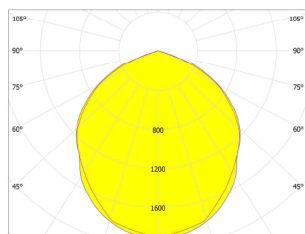

## Date tehnice

Cod	Putere <sup>[W]</sup>	Luminozitate <sup>[Lm]</sup>	Eficacitate <sup>[Lm]</sup>	Temp. culoare <sup>[K]</sup>	Dimensiuni <sup>[mm]</sup>	Greutate <sup>[kg]</sup>
VP10WW/NW/W-S/BK	10	>800	>80	4000K/5700K/6500K	103x83x24	0.2
VP20WW/NW/W-S/BK	20	>1600	>80	4000K/5700K/6500K	160x122x26	0.4
VP30WW/NW/W-S/BK	30	>2400	>80	4000K/5700K/6500K	160x122x26	0.5
VP50WW/NW/W-S/BK	50	>4000	>80	4000K/5700K/6500K	206x160x34	0.8
VP100WW/NW/W-S/BK	100	>8000	>80	4000K/5700K/6500K	380x280x38	3.1

## Schițe fotometrice