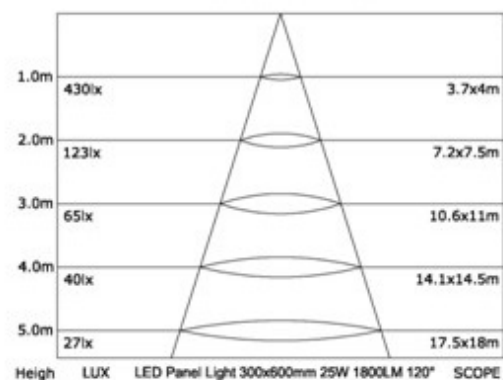

Date tehnice

Cod	Putere^[W]	Luminozitate^[Lm]	Eficacitate^[Lm/W]	Temp. culoare^[K]	Dimensiuni^[mm]	Greutate^[kg]
AR24WW-MW	24	1185	50	3000	300x600x8	1.9
AR24NW-MW	24	1295	55	4000	300x600x8	1.9
AR24W-MW	24	1440	60	6000	300x600x8	1.9

Accesorii

Cod produs	Sistem de suspendare	Sistem de aplicare	Clipsuri de încastrare	Kit de urgență	Driver dim. 0-10V	Driver DALI	Senzor
TOATE CODURILE	✓	✓	✓	Extern	0-10	✓	Extern

Schițe fotometrice

Produse similare

Quadro
40 W 3490 Lm / 3780 Lm / 3790 Lm

Helia
55 W 3190 Lm / 3575 Lm / 3850 Lm

Ponte
40 W 3490 Lm / 3780 Lm / 3790 Lm

Caro
10 W 600 Lm / 620 Lm / 630 Lm
15 W 1260 Lm / 1280 Lm / 1290 Lm