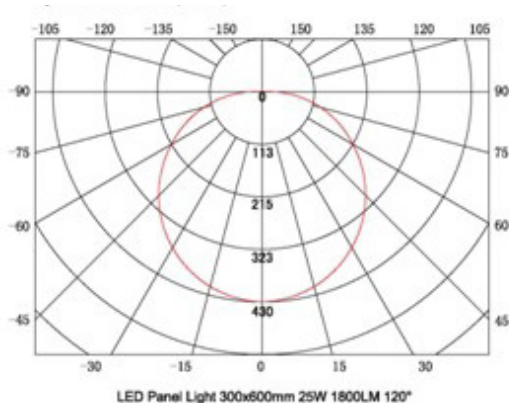

Date tehnice

Cod	Putere^[W]	Luminozitate^[Lm]	Eficacitate^[Lm/W]	Temp. culoare^[K]	Dimensiuni^[mm]	Greutate^[kg]
AR24WW-MW	24	1185	50	3000	300x600x8	1.9
AR24NW-MW	24	1295	55	4000	300x600x8	1.9
AR24W-MW	24	1440	60	6000	300x600x8	1.9

Accesorii

Cod produs	Sistem de suspendare	Sistem de aplicare	Clipsuri de încastrare	Kit de urgență	Driver dim. 0-10V	Driver DALI	Senzor
TOATE CODURILE	✓	✓	✓	Extern	0-10	✓	Extern

Schițe fotometrice

Produse similare

Quadro
40 W 3490 Lm / 3780 Lm / 3790 Lm

Helia
55 W 3190 Lm / 3575 Lm / 3850 Lm

Ponte
40 W 3490 Lm / 3780 Lm / 3790 Lm

Caro
10 W 600 Lm / 620 Lm / 630 Lm
15 W 1260 Lm / 1280 Lm / 1290 Lm