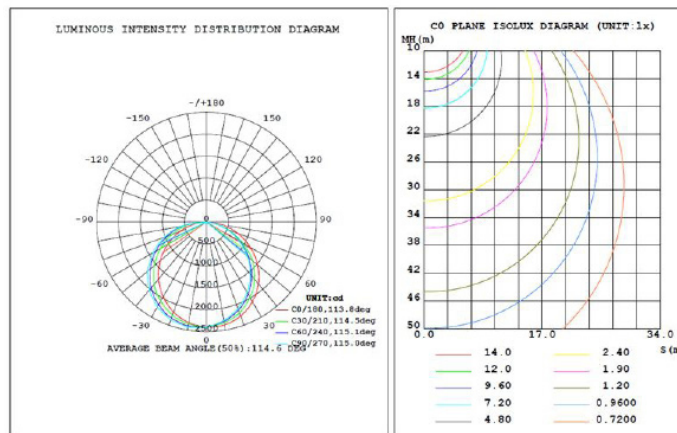

Date tehnice

Cod	Putere^[W]	Luminozitate^[Lm]	Eficacitate^[Lm/W]	Temp. culoare^[K]	Dimensiuni^[mm]	Greutate^[kg]
CL55WW-MW	55	4550	83	3000	φ600x8	3.2
CL55NW-MW	55	4750	86	4000	φ600x8	3.2
CL55W-MW	55	5000	91	6000	φ600x8	3.2

Accesorii

Cod produs	Sistem de suspendare	Sistem de aplicare	Clipsuri de încadrare	Kit de urgență	Driver dim. 0-10V	Driver DALI	Senzor
TOATE CODURILE	✓	✓	✓	Extern	0-10	✓	Extern

Schițe fotometrice

Produse similare

Quadro
40 W 3490 Lm / 3780 Lm / 3790 Lm
55 W 3190 Lm / 3575 Lm / 3850 Lm

Helia
55 W 3190 Lm / 3575 Lm / 3850 Lm

Float
40 W 3600 Lm / 3800 Lm / 3840 Lm

Ponte
40 W 3490 Lm / 3780 Lm / 3790 Lm