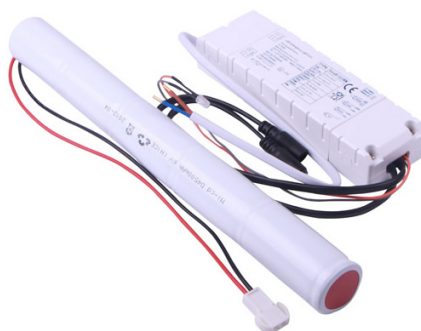

Ined

Aplicații

Iluminat de siguranță / Emergență / Evacuare / Evidențiere hidranți / Aplicații de spațiu public

Descriere

Ined este un kit de urgență pentru aparate de iluminat LED de până la 50W.

Adaptabil la montaj în interiorul sau în exteriorul aparatului de iluminat, cu adaptor DC și cu LED-uri alimentate cu 230VAC.

Beneficii

Kitul de alimentare de urgență detectează o defecțiune a alimentării obișnuite și începe să genereze tensiunea necesară pentru alimentarea cu energie a lămpilor cu LED.

Corp

Corp realizat din metal.

Informații generale

Voltaj: 220-240 VAC / 50 Hz

Temperatură utilizare: -10 / +50

Date tehnice

Cod	Putere ^[W]	Luminozitate ^[Lm]	Eficacitate ^[Lm / W]	Temp.	Dimensiuni ^[mm]	Greutate ^[kg]
ML03-H3					151x42	0.9

Accesorii

Cod produs	Sistem de suspendare	Sistem de aplicare	Clipsuri de încadrare	Kit de urgență	Driver dim. 0-10V	Driver DALI	Senzor
ML03				DA			

Produse similare

Orion	
	3 W
	7 W

Mobility	
	2 W

Swing	
	2 W