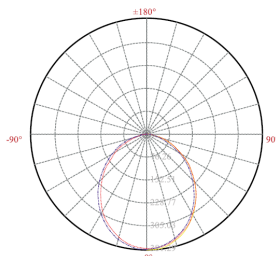

Date tehnice

Cod	Putere^[W]	Luminozitate^[Lm]	Eficacitate^[Lm/W]	Temp.	Dimensiuni^[mm]	Greutate^[kg]
ATR9WW 4/5/6	9	720	80	3000	φ107x54 - φ 95	0.34
ATR9NW 4/5/6	9	760	84	4000	φ107x54 - φ 95	0.34
ATR9W 4/5/6	9	830	92	6000	φ107x54 - φ 95	0.34
ATR15WW 4/5/6	15	1100	73	3000	φ141,5x67 - φ125	0.47
ATR15NW 4/5/6	15	1160	77	4000	φ141,5x67 - φ125	0.47
ATR15W 4/5/6	15	1330	89	6000	φ141,5x67 - φ125	0.47
ATR20WW 4/5/6	20	1300	65	3000	φ157,5x76 - φ140	0.71
ATR20NW 4/5/6	20	1330	67	4000	φ157,5x76 - φ140	0.71
ATR20W 4/5/6	20	1530	77	6000	φ157,5x76 - φ140	0.71
ATR25WW 4/5/6	25	2260	90	3000	φ184,5x88 - φ170	0.9
ATR25NW 4/5/6	25	2400	96	4000	φ184,5x88 - φ170	0.9
ATR25W 4/5/6	25	2460	98	6000	φ184,5x88 - φ170	0.9
ATR35WW 4/5/6	35	2960	85	3000	φ225,5x110 - φ210	1.33
ATR35NW 4/5/6	35	3050	87	4000	φ225,5x110 - φ210	1.33
ATR35W 4/5/6	35	3200	91	6000	φ225,5x110 - φ210	1.33

Accesorii

Sistem de suspendare	Sistem de aplicare	Clipsuri de încastrare	Kit de urgență	Driver dim. 0-10V	Driver DALI	Senzor
-	-	✓	Extern	-	-	Extern

Schițe fotometrice

Produse similare

Stella

8 W	420 Lm/490 Lm/500 Lm
12 W	740 Lm/850 Lm/870 Lm
18 W	1220 Lm/1370 Lm/1400 Lm
24 W	1260 Lm/1470 Lm/1500 Lm
30 W	2240 Lm/2520 Lm/2620 Lm

Caro

10 W	600 Lm / 620 Lm / 630 Lm
15 W	1260 Lm / 1280 Lm / 1290 Lm

Sirius

11 W	840 Lm / 870 Lm / 885 Lm
14 W	1110 Lm / 1180 Lm / 1190 Lm

Dolux

9W	820 Lm / 840 Lm / 855 Lm
15 W	1380 Lm / 1395 Lm / 1425 Lm
18 W	1650 Lm / 1680 Lm / 1710 Lm
25 W	2300 Lm / 2325 Lm / 2375 Lm
35 W	3220 Lm / 3255 Lm / 3325 Lm