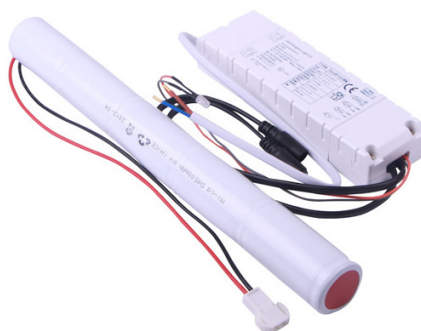

Ined

Aplicații

Iluminat de siguranță / Emergență / Evacuare / Evidențiere hidranți / Aplicații de spațiu public

Descriere

Ined este un kit de urgență pentru aparate de iluminat LED de până la 50W.

Adaptabil la montaj în interiorul sau în exteriorul aparatului de iluminat, cu adaptor DC și cu LED-uri alimentate cu 230VAC.

Beneficii

Kitul de alimentare de urgență detectează o defecțiune a alimentării obișnuite și începe să genereze tensiunea necesară pentru alimentarea cu energie a lămpilor cu LED.

Corp

Corp realizat din metal.

Informații generale

Voltaj: 220-240 VAC / 50 Hz

Temperatură utilizare: -10 / +50

IP20 IK02

Date tehnice

Cod	Putere ^[W]	Luminozitate ^[Lm]	Eficacitate ^[Lm/W]	Temp.	Dimensiuni ^[mm]	Greutate ^[kg]
ML03-H3					151x42	0.9

Accesorii

Cod produs	Sistem de suspendare	Sistem de aplicare	Clipsuri de încastrare	Kit de urgență	Driver dim. 0-10V	Driver DALI	Senzor
ML03				DA			

Produse similare

Orion	
	3 W
	7 W

Mobility	
	2 W

Swing	
	2 W