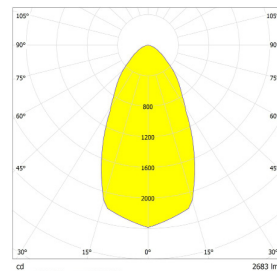

Date tehnice

Cod	Putere^[W]	Luminozitate^[Lm]	Eficacitate^[Lm / W]	Temp. culoare^[K]	Dimensiuni^[mm]	Greutate^[kg]
KV15WW-MW/S	15	1120	75	3000	85x94x72	0.4
KV15NW-MW/S	15	1140	76	4000	85x94x72	0.4
KV15W-MW/S	15	1150	77	6000	85x94x72	0.4
KV25WW-MW/S	25	1950	78	3000	120x130x102	0.8
KV25NW-MW/S	25	1970	79	4000	120x130x102	0.8
KV25W-MW/S	25	1980	79	6000	120x130x102	0.8
KV30WW-MW/S	30	2390	80	3000	140x128x121	1.2
KV30NW-MW/S	30	2420	81	4000	140x128x121	1.2
KV30W-MW/S	30	2430	81	6000	140x128x121	1.2
KV40WW-MW/S	40	3400	85	3000	170x180x147	1.3
KV40NW-MW/S	40	3650	91	4000	170x180x147	1.3
KV40W-MW/S	40	3680	92	6000	170x180x147	1.3
KV60WW-MW/S	60	4800	80	3000	225x235x190	1.4
KV60NW-MW/S	60	4900	82	4000	225x235x190	1.4
KV60W-MW/S	60	4950	83	6000	225x235x190	1.4

Accesorii

Cod produs	Sistem de suspendare	Sistem de aplicare	Clipsuri de incastare	Kit de emergenta	Driver dim. 0-10V	Driver DALI	Senzor
TOATE CODURILE			✓	Extern	0-10	✓	Extern

Schițe fotometrice

Produse similare

Stella

8 W 420 Lm/490 Lm/500 Lm

12W 740 Lm/850 Lm/870 Lm

18W 1220 Lm/1370 Lm/1400 Lm

24W 1260 Lm/1470 Lm/1500 Lm

30W 2240 Lm/2520 Lm/2620 Lm

Atria

9 W 680 Lm / 720 Lm / 740 Lm

16 W 1100 Lm / 1280 Lm / 1350 Lm

22 W 1580 Lm / 1680 Lm / 1780 Lm

30 W 2120 Lm / 2300 Lm / 2400 Lm

Dolux

9 W 820 Lm / 840 Lm / 855 Lm

15 W 1380 Lm / 1395 Lm / 1425 Lm

18 W 1650 Lm / 1680 Lm / 1710 Lm

25 W 2300 Lm / 2325 Lm / 2375 Lm

35 W 3220 Lm / 3255 Lm / 3325 Lm

Denso TL

5 W 350 Lm / 360 Lm / 380 Lm

10 W 700 Lm / 720 Lm / 750 Lm

15 W 1120 Lm/ 1150 Lm/ 1180 Lm

20 W 1400 Lm/ 1440 Lm/ 1500 Lm