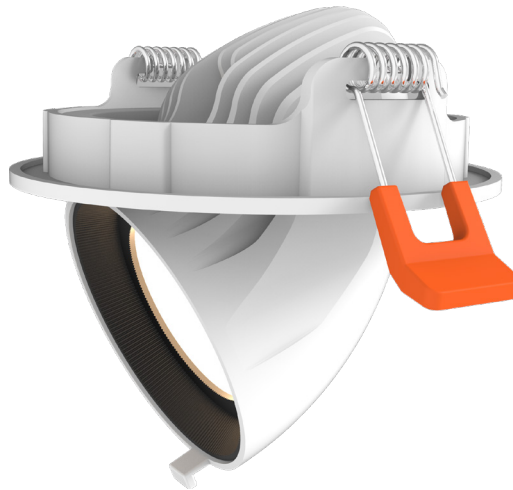

Aplicații

Comercial / Office / Săli de conferințe și de clasă / Medical / Publicitar

Descriere

Kaven este un aparat de iluminat LED încastrat, cu reglaj al unghiului.

Incorporează tehnologia inovatoare COB LED și poate înlocui cu succes corpurile de iluminat cu halogenuri metalice.

Poate fi utilizat în contexte proiecte profesionale de retail și expoziții.

Intensitatea luminii poate fi reglată 10%-100% pentru o alegere mai flexibilă și convenabilă a mediului luminos.

Design unic și frumos.

Beneficii

Economie de energie cu până la 50%.

Performanță bună de disipare a căldurii, pentru o durată lungă de viață.

Design Unibody, driver cu eficiență ridicată.

Corp

Corp din aluminiu pur, turnat și finisat, vopsit în câmp electrostatic, alb mat, gri sau negru.

Optică

Dispensator din sticlă, clar, temperizat și securizat.

Informații generale

Tip Montaj: Încastrat

Tip LED: COB

Voltaj: 110-240 VAC / 50-60 Hz

Temperatură utilizare: -10 / +45

UGR: <19