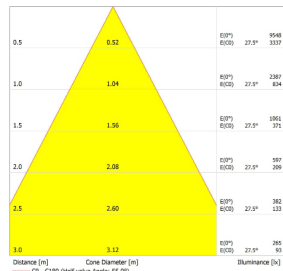

Date tehnice

Cod	Putere^[W]	Luminozitate^[Lm]	Eficacitate^[Lm / W]	Temp. culoare^[K]	Dimensiuni^[mm]	Greutate^[kg]
KV15WW-MW/S	15	1120	75	3000	85x94x72	0.4
KV15NW-MW/S	15	1140	76	4000	85x94x72	0.4
KV15W-MW/S	15	1150	77	6000	85x94x72	0.4
KV25WW-MW/S	25	1950	78	3000	120x130x102	0.8
KV25NW-MW/S	25	1970	79	4000	120x130x102	0.8
KV25W-MW/S	25	1980	79	6000	120x130x102	0.8
KV30WW-MW/S	30	2390	80	3000	140x128x121	1.2
KV30NW-MW/S	30	2420	81	4000	140x128x121	1.2
KV30W-MW/S	30	2430	81	6000	140x128x121	1.2
KV40WW-MW/S	40	3400	85	3000	170x180x147	1.3
KV40NW-MW/S	40	3650	91	4000	170x180x147	1.3
KV40W-MW/S	40	3680	92	6000	170x180x147	1.3
KV60WW-MW/S	60	4800	80	3000	225x235x190	1.4
KV60NW-MW/S	60	4900	82	4000	225x235x190	1.4
KV60W-MW/S	60	4950	83	6000	225x235x190	1.4

Accesorii

Cod produs	Sistem de suspendare	Sistem de aplicare	Clipsuri de incastare	Kit de emergenta	Driver dim. 0-10V	Driver DALI	Senzor
TOATE CODURILE			✓	Extern	0-10	✓	Extern

Schițe fotometrice

Produse similare

Stella

8 W 420 Lm/490 Lm/500 Lm

12W 740 Lm/850 Lm/870 Lm

18W 1220 Lm/1370 Lm/1400 Lm

24W 1260 Lm/1470 Lm/1500 Lm

30W 2240 Lm/2520 Lm/2620 Lm

Atria

9 W 680 Lm / 720 Lm / 740 Lm

16 W 1100 Lm / 1280 Lm / 1350 Lm

22 W 1580 Lm / 1680 Lm / 1780 Lm

30 W 2120 Lm / 2300 Lm / 2400 Lm

Dolux

9 W 820 Lm / 840 Lm / 855 Lm

15 W 1380 Lm / 1395 Lm / 1425 Lm

18 W 1650 Lm / 1680 Lm / 1710 Lm

25 W 2300 Lm / 2325 Lm / 2375 Lm

35 W 3220 Lm / 3255 Lm / 3325 Lm

Denso TL

5 W 350 Lm / 360 Lm / 380 Lm

10 W 700 Lm / 720 Lm / 750 Lm

15 W 1120 Lm/ 1150 Lm/ 1180 Lm

20 W 1400 Lm/ 1440 Lm/ 1500 Lm