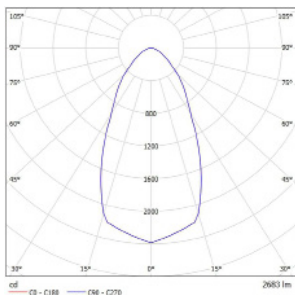

Date tehnice

Cod	Putere^[W]	Luminozitate^[Lm]	Eficacitate^[Lm / W]	Temp. culoare^[K]	Dimensiuni^[mm]	Greutate^[kg]
KV15WW-MW/S	15	1120	75	3000	85x94x72	0.4
KV15NW-MW/S	15	1140	76	4000	85x94x72	0.4
KV15W-MW/S	15	1150	77	6000	85x94x72	0.4
KV25WW-MW/S	25	1950	78	3000	120x130x102	0.8
KV25NW-MW/S	25	1970	79	4000	120x130x102	0.8
KV25W-MW/S	25	1980	79	6000	120x130x102	0.8
KV30WW-MW/S	30	2390	80	3000	140x128x121	1.2
KV30NW-MW/S	30	2420	81	4000	140x128x121	1.2
KV30W-MW/S	30	2430	81	6000	140x128x121	1.2
KV40WW-MW/S	40	3400	85	3000	170x180x147	1.3
KV40NW-MW/S	40	3650	91	4000	170x180x147	1.3
KV40W-MW/S	40	3680	92	6000	170x180x147	1.3
KV60WW-MW/S	60	4800	80	3000	225x235x190	1.4
KV60NW-MW/S	60	4900	82	4000	225x235x190	1.4
KV60W-MW/S	60	4950	83	6000	225x235x190	1.4

Accesorii

Cod produs	Sistem de suspendare	Sistem de aplicare	Clipsuri de incastare	Kit de emergenta	Driver dim. 0-10V	Driver DALI	Senzor
TOATE CODURILE			✓	Extern	0-10	✓	Extern

Schițe fotometrice

Produse similare

Stella

8 W 420 Lm/490 Lm/500 Lm

12W 740 Lm/850 Lm/870 Lm

18W 1220 Lm/1370 Lm/1400 Lm

24W 1260 Lm/1470 Lm/1500 Lm

30W 2240 Lm/2520 Lm/2620 Lm

Atria

9 W 680 Lm / 720 Lm / 740 Lm

16 W 1100 Lm / 1280 Lm / 1350 Lm

22 W 1580 Lm / 1680 Lm / 1780 Lm

30 W 2120 Lm / 2300 Lm / 2400 Lm

Dolux

9 W 820 Lm / 840 Lm / 855 Lm

15 W 1380 Lm / 1395 Lm / 1425 Lm

18 W 1650 Lm / 1680 Lm / 1710 Lm

25 W 2300 Lm / 2325 Lm / 2375 Lm

35 W 3220 Lm / 3255 Lm / 3325 Lm

Denso TL

5 W 350 Lm / 360 Lm / 380 Lm

10 W 700 Lm / 720 Lm / 750 Lm

15 W 1120 Lm/ 1150 Lm/ 1180 Lm

20 W 1400 Lm/ 1440 Lm/ 1500 Lm