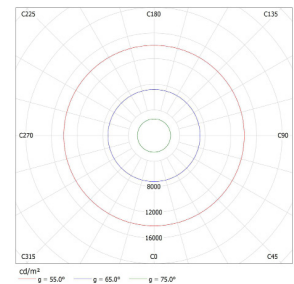

Date tehnice

Cod	Putere^[W]	Luminozitate^[Lm]	Eficacitate^[Lm / W]	Temp. culoare^[K]	Dimensiuni^[mm]	Greutate^[kg]
KV15WW-MW/S	15	1120	75	3000	85x94x72	0.4
KV15NW-MW/S	15	1140	76	4000	85x94x72	0.4
KV15W-MW/S	15	1150	77	6000	85x94x72	0.4
KV25WW-MW/S	25	1950	78	3000	120x130x102	0.8
KV25NW-MW/S	25	1970	79	4000	120x130x102	0.8
KV25W-MW/S	25	1980	79	6000	120x130x102	0.8
KV30WW-MW/S	30	2390	80	3000	140x128x121	1.2
KV30NW-MW/S	30	2420	81	4000	140x128x121	1.2
KV30W-MW/S	30	2430	81	6000	140x128x121	1.2
KV40WW-MW/S	40	3400	85	3000	170x180x147	1.3
KV40NW-MW/S	40	3650	91	4000	170x180x147	1.3
KV40W-MW/S	40	3680	92	6000	170x180x147	1.3
KV60WW-MW/S	60	4800	80	3000	225x235x190	1.4
KV60NW-MW/S	60	4900	82	4000	225x235x190	1.4
KV60W-MW/S	60	4950	83	6000	225x235x190	1.4

Accesorii

Cod produs	Sistem de suspendare	Sistem de aplicare	Clipsuri de incastare	Kit de emergenta	Driver dim. 0-10V	Driver DALI	Senzor
TOATE CODURILE			✓	Extern	0-10	✓	Extern

Schițe fotometrice

Produse similare

Stella

8 W 420 Lm/490 Lm/500 Lm

12W 740 Lm/850 Lm/870 Lm

18W 1220 Lm/1370 Lm/1400 Lm

24W 1260 Lm/1470 Lm/1500 Lm

30W 2240 Lm/2520 Lm/2620 Lm

Atria

9 W 680 Lm / 720 Lm / 740 Lm

16 W 1100 Lm / 1280 Lm / 1350 Lm

22 W 1580 Lm / 1680 Lm / 1780 Lm

30 W 2120 Lm / 2300 Lm / 2400 Lm

Dolux

9 W 820 Lm / 840 Lm / 855 Lm

15 W 1380 Lm / 1395 Lm / 1425 Lm

18 W 1650 Lm / 1680 Lm / 1710 Lm

25 W 2300 Lm / 2325 Lm / 2375 Lm

35 W 3220 Lm / 3255 Lm / 3325 Lm

Denso TL

5 W 350 Lm / 360 Lm / 380 Lm

10 W 700 Lm / 720 Lm / 750 Lm

15 W 1120 Lm/ 1150 Lm/ 1180 Lm

20 W 1400 Lm/ 1440 Lm/ 1500 Lm