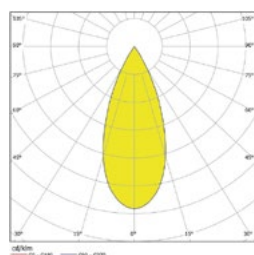

Date tehnice

Cod	Putere^[W]	Luminozitate^[Lm]	Eficacitate^[Lm/W]	Temp.	Dimensiuni^[mm]	Greutate^[kg]
VR10WW-MW/S/BK	10	730	73	3000	175x120x94	0.7
VR10NW-MW/S/BK	10	750	75	4000	175x120x94	0.7
VR10W-MW/S/BK	10	760	76	6000	175x120x94	0.7
VR18WW-MW/S/BK	18	1400	78	3000	145x206x166	0.8
VR18NW-MW/S/BK	18	1430	79	4000	145x206x166	0.8
VR18W-MW/S/BK	18	1450	81	6000	145x206x166	0.8
VR30WW-MW/S/BK	30	2430	81	3000	206x153x160	0.9
VR30NW-MW/S/BK	30	2470	82	4000	206x153x160	0.9
VR30W-MW/S/BK	30	2490	83	6000	206x153x160	0.9
VR35WW-MW/S/BK	35	3040	87	3000	198x198x125	1
VR35NW-MW/S/BK	35	3070	88	4000	198x198x125	1
VR35W-MW/S/BK	35	3090	89	6000	198x198x125	1

Accesorii

Cod produs	Sistem de suspendare	Sistem de aplicare	Clipsuri de încastrare	Kit de urgență	Driver dim. 0-10V	Driver DALI	Senzor
TOATE CODURILE					0-10	☐	Extern

Schițe fotometrice

Produse similare

Selene

10 W	800 Lm / 830 Lm / 850 Lm
20 W	1600 Lm / 1640 Lm / 1650 Lm
30 W	2400 Lm / 2450 Lm / 2480 Lm
40 W	3200 Lm / 3280 Lm / 3300 Lm

Kasa

18 W	1500 Lm
30 W	2250 Lm
35 W	2620 Lm

Stil

30 W	2150 Lm / 2400 Lm / 2650 Lm

Echipamente opționale

Filtre