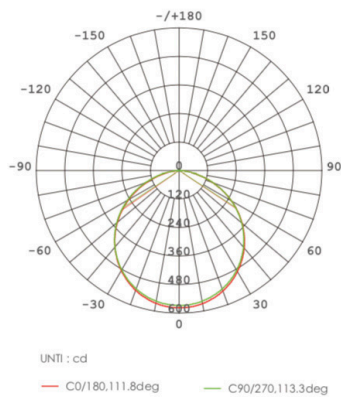

Date tehnice

Cod	Putere^[W]	Luminozitate^[Lm]	Eficacitate^[Lm / W]	Temp. culoare^[K]	Dimensiuni^[mm]	Greutate^[kg]
AR18WW-MW/BK/S	18	1530	85	3000	606x50x80	1.2
AR18NW-MW/BK/S	18	1620	90	4000	606x50x80	1.2
AR18W-MW/BK/S	18	1660	92	6000	606x50x80	1.2
AR36WW-MW/BK/S	36	3060	85	3000	1204x50x80	2.2
AR36NW-MW/BK/S	36	3240	90	4000	1204x50x80	2.2
AR36W-MW/BK/S	36	3312	92	6000	1204x50x80	2.2
AR45WW-MW/BK/S	45	3825	85	3000	1504x50x80	2.6
AR45NW-MW/BK/S	45	4050	90	4000	1504x50x80	2.6
AR45W-MW/BK/S	45	4140	92	6000	1504x50x80	2.6

Accesorii

Cod produs	Sistem de suspendare	Sistem de aplicare	Clipsuri de încadrare	Kit de urgență	Driver dim. 0-10V	Driver DALI	Senzor
TOATE CODURILE	Da	Da	Da	Extern	0-10	Da	Extern

Schițe fotometrice

Produse similare

Pandia

20 W	1850 Lm / 1930 Lm / 2020 Lm
40 W	3700 Lm / 3850 Lm / 4040 Lm
50 W	4625 Lm / 4825 Lm / 5050 Lm

Modium

30 W	>4800 Lm	50 W	>8000 Lm
35 W	>5600 Lm	60 W	>9600 Lm
40 W	>6400 Lm	70 W	>11200 Lm

Mira

18 W	1200 Lm / 1375 Lm / 1415 Lm
24 W	1570 Lm / 1730 Lm / 1750 Lm
36 W	2440 Lm / 2800 Lm / 2995 Lm

Sigma

9 W	874 Lm / 960 Lm / 984 Lm
18 W	1675 Lm / 1870 Lm / 1875 Lm
22 W	2410 Lm / 2590 Lm / 2770 Lm