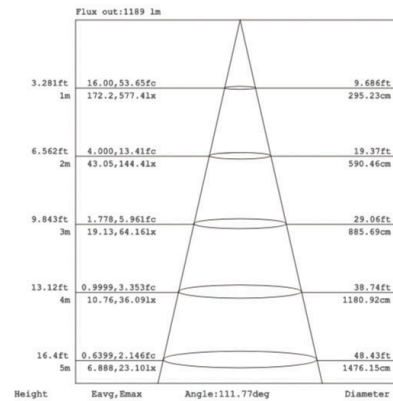

Date tehnice

Cod	Putere^[W]	Luminozitate^[Lm]	Eficacitate^[Lm / W]	Temp. culoare^[K]	Dimensiuni^[mm]	Greutate^[kg]
AR18WW-MW/BK/S	18	1530	85	3000	606x50x80	1.2
AR18NW-MW/BK/S	18	1620	90	4000	606x50x80	1.2
AR18W-MW/BK/S	18	1660	92	6000	606x50x80	1.2
AR36WW-MW/BK/S	36	3060	85	3000	1204x50x80	2.2
AR36NW-MW/BK/S	36	3240	90	4000	1204x50x80	2.2
AR36W-MW/BK/S	36	3312	92	6000	1204x50x80	2.2
AR45WW-MW/BK/S	45	3825	85	3000	1504x50x80	2.6
AR45NW-MW/BK/S	45	4050	90	4000	1504x50x80	2.6
AR45W-MW/BK/S	45	4140	92	6000	1504x50x80	2.6

Accesorii

Cod produs	Sistem de suspendare	Sistem de aplicare	Clipsuri de încadrare	Kit de urgență	Driver dim. 0-10V	Driver DALI	Senzor
TOATE CODURILE	Da	Da	Da	Extern	0-10	Da	Extern

Schițe fotometrice

Produse similare

Pandia

20 W	1850 Lm / 1930 Lm / 2020 Lm
40 W	3700 Lm / 3850 Lm / 4040 Lm
50 W	4625 Lm / 4825 Lm / 5050 Lm

Modium

30 W	>4800 Lm	50 W	>8000 Lm
35 W	>5600 Lm	60 W	>9600 Lm
40 W	>6400 Lm	70 W	>11200 Lm

Mira

18 W	1200 Lm / 1375 Lm / 1415 Lm
24 W	1570 Lm / 1730 Lm / 1750 Lm
36 W	2440 Lm / 2800 Lm / 2995 Lm

Sigma

9 W	874 Lm / 960 Lm / 984 Lm
18 W	1675 Lm / 1870 Lm / 1875 Lm
22 W	2410 Lm / 2590 Lm / 2770 Lm