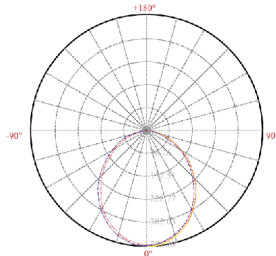

Date tehnice

Cod	Putere^[W]	Luminozitate^[Lm]	Eficacitate^[Lm/W]	Temp. culoare^[K]	Dimensiuni^[mm]	Greutate^[kg]
ATR9WW 4/5/6	9	720	80	3000	φ107x54 - φ 95	0.34
ATR9NW 4/5/6	9	760	84	4000	φ107x54 - φ 95	0.34
ATR9W 4/5/6	9	830	92	6000	φ107x54 - φ 95	0.34
ATR15WW 4/5/6	15	1100	73	3000	φ141,5x67 - φ125	0.47
ATR15NW 4/5/6	15	1160	77	4000	φ141,5x67 - φ125	0.47
ATR15W 4/5/6	15	1330	89	6000	φ141,5x67 - φ125	0.47
ATR20WW 4/5/6	20	1300	65	3000	φ157,5x76 - φ140	0.71
ATR20NW 4/5/6	20	1330	67	4000	φ157,5x76 - φ140	0.71
ATR20W 4/5/6	20	1530	77	6000	φ157,5x76 - φ140	0.71
ATR25WW 4/5/6	25	2260	90	3000	φ184,5x88 - φ170	0.9
ATR25NW 4/5/6	25	2400	96	4000	φ184,5x88 - φ170	0.9
ATR25W 4/5/6	25	2460	98	6000	φ184,5x88 - φ170	0.9
ATR35WW 4/5/6	35	2960	85	3000	φ225,5x110 - φ210	1.33
ATR35NW 4/5/6	35	3050	87	4000	φ225,5x110 - φ210	1.33
ATR35W 4/5/6	35	3200	91	6000	φ225,5x110 - φ210	1.33

Accesorii

Sistem de suspendare	Sistem de aplicare	Clipsuri de încadrare	Kit de emergentă	Driver dim. 0-10V	Driver DALI	Senzor
-	-	Da	Extern	-	-	Extern

Schițe fotometrice

Produse similare

Stella

8 W	420 Lm / 490 Lm / 500 Lm
12 W	740 Lm / 850 Lm / 870 Lm
18 W	1220 Lm / 1370 Lm / 1400 Lm
24 W	1260 Lm / 1470 Lm / 1500 Lm
30 W	2240 Lm / 2520 Lm / 2620 Lm

Caro

10 W	600 Lm / 620 Lm / 630 Lm
15 W	1260 Lm / 1280 Lm / 1290 Lm

Sirius

11 W	840 Lm / 870 Lm / 885 Lm
14 W	1110 Lm / 1180 Lm / 1190 Lm

Dolux

9W	820 Lm / 840 Lm / 855 Lm
15 W	1380 Lm / 1395 Lm / 1425 Lm
18 W	1650 Lm / 1680 Lm / 1710 Lm
25 W	2300 Lm / 2325 Lm / 2375 Lm
35 W	3220 Lm / 3255 Lm / 3325 Lm