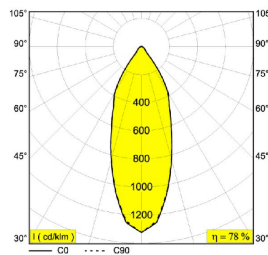

Date tehnice

Cod	Putere^[W]	Luminozitate^[Lm]	Eficacitate^[Lm / W]	Temp.	Dimensiuni^[mm]	Greutate^[kg]
AU15WW-MW/BK	15	1200	80	3000	φ117x115	0.45
AU15NW-MW/BK	15	1230	82	4000	φ117x115	0.45
AU15W-MW/BK	15	1270	85	6000	φ117x115	0.45
AU20WW-MW/BK	20	1650	83	3000	φ137x115	0.5
AU20NW-MW/BK	20	1800	90	4000	φ137x115	0.5
AU20W-MW/BK	20	1860	93	6000	φ137x115	0.5
AU25WW-MW/BK	25	2180	87	3000	φ170x137	0.7
AU25NW-MW/BK	25	2420	97	4000	φ170x137	0.7
AU25W-MW/BK	25	2450	98	6000	φ170x137	0.7
AU30WW-MW/BK	30	2600	87	3000	φ200x139	0.9
AU30NW-MW/BK	30	2680	89	4000	φ200x139	0.9
AU30W-MW/BK	30	2770	92	6000	φ200x139	0.9

Accesorii

Cod produs	Sistem de suspendare	Sistem de aplicare	Clipsuri de încadrare	Kit de urgență	Driver dim. 0-10V	Driver DALI	Senzor
TOATE CODURILE	Da	Da	Da	Extern	0-10	Da	Extern

Schițe fotometrice

Produse similare

Denso TL

5 W	350 Lm / 360 Lm / 380 Lm
10 W	700 Lm / 720 Lm / 750 Lm
15 W	1120 Lm / 1150 Lm / 1180 Lm
20 W	1400 Lm / 1440 Lm / 1500 Lm

Atria

9 W	680 Lm / 720 Lm / 740 Lm
16 W	1100 Lm / 1280 Lm / 1350 Lm
22 W	1580 Lm / 1680 Lm / 1780 Lm
30 W	2120 Lm / 2300 Lm / 2400 Lm

Dolux

9 W	820 Lm / 840 Lm / 855 Lm
15 W	1380 Lm / 1395 Lm / 1425 Lm
18 W	1650 Lm / 1680 Lm / 1710 Lm
25 W	2300 Lm / 2325 Lm / 2375 Lm
35 W	3220 Lm / 3255 Lm / 3325 Lm

Antares

20 W	1550 Lm / 1610 Lm / 1650 Lm