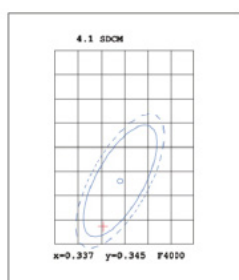

Date tehnice

Cod	Putere^[W]	Luminozitate^[Lm]	Eficacitate^[Lm/W]	Temp.	Dimensiuni^[mm]	Greutate^[kg]
DL09WW-MW/S	9	820	91	3000	φ105x50 - φ 80	0.3
DL09NW-MW/S	9	840	93	4000	φ105x50 - φ 80	0.3
DL09W-MW/S	9	855	95	6000	φ105x50 - φ 80	0.3
DL15WW-MW/S	15	1380	92	3000	φ123x60 - φ100	0.5
DL15NW-MW/S	15	1395	93	4000	φ123x60 - φ100	0.5
DL15W-MW/S	15	1425	95	6000	φ123x60 - φ100	0.5
DL18WW-MW/S	18	1650	92	3000	φ177x80 - φ150	0.7
DL18NW-MW/S	18	1680	93	4000	φ177x80 - φ150	0.7
DL18W-MW/S	18	1710	95	6000	φ177x80 - φ150	0.7
DL25WW-MW/S	25	2300	92	3000	φ235x100 - φ200	1.3
DL25NW-MW/S	25	2325	93	4000	φ235x100 - φ200	1.3
DL25W-MW/S	25	2375	95	6000	φ235x100 - φ200	1.3
DL35WW-MW/S	35	3220	92	3000	φ235x100 - φ200	1.3
DL35NW-MW/S	35	3255	93	4000	φ235x100 - φ200	1.3
DL35W-MW/S	35	3325	95	6000	φ235x100 - φ200	1.3

Accesorii

Cod produs	Sistem de suspendare	Sistem de aplicare	Clipsuri de încadrare	Kit de urgență	Driver dim. 0-10V	Driver DALI	Senzor
TOATE CODURILE	Da	Da	Da	Extern	0-10	Da	Extern

Schițe fotometrice

Produse similare

Stella

8 W	420 Lm/490 Lm/500 Lm
12W	740 Lm/850 Lm/870 Lm
18W	1220 Lm/1370 Lm/1400 Lm
24W	1260 Lm/1470 Lm/1500 Lm
30W	2240 Lm/2520 Lm/2620 Lm

Atria

9 W	680 Lm / 720 Lm / 740 Lm
16 W	1100 Lm / 1280 Lm / 1350 Lm
22 W	1580 Lm / 1680 Lm / 1780 Lm
30 W	2120 Lm / 2300 Lm / 2400 Lm

Caro

10 W	600 Lm / 620 Lm / 630 Lm
15 W	1260 Lm / 1280 Lm / 1290 Lm

Denso TL

5 W	350 Lm / 360 Lm / 380 Lm
10 W	700 Lm / 720 Lm / 750 Lm
15 W	1120 Lm / 1150 Lm / 1180 Lm
20 W	1400 Lm / 1440 Lm / 1500 Lm