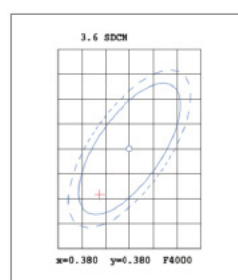

Date tehnice

Cod	Putere^[W]	Luminozitate^[Lm]	Eficacitate^[Lm/W]	Temp.	Dimensiuni^[mm]	Greutate^[kg]
DL09WW-MW/S	9	820	91	3000	φ105x50 - φ 80	0.3
DL09NW-MW/S	9	840	93	4000	φ105x50 - φ 80	0.3
DL09W-MW/S	9	855	95	6000	φ105x50 - φ 80	0.3
DL15WW-MW/S	15	1380	92	3000	φ123x60 - φ100	0.5
DL15NW-MW/S	15	1395	93	4000	φ123x60 - φ100	0.5
DL15W-MW/S	15	1425	95	6000	φ123x60 - φ100	0.5
DL18WW-MW/S	18	1650	92	3000	φ177x80 - φ150	0.7
DL18NW-MW/S	18	1680	93	4000	φ177x80 - φ150	0.7
DL18W-MW/S	18	1710	95	6000	φ177x80 - φ150	0.7
DL25WW-MW/S	25	2300	92	3000	φ235x100 - φ200	1.3
DL25NW-MW/S	25	2325	93	4000	φ235x100 - φ200	1.3
DL25W-MW/S	25	2375	95	6000	φ235x100 - φ200	1.3
DL35WW-MW/S	35	3220	92	3000	φ235x100 - φ200	1.3
DL35NW-MW/S	35	3255	93	4000	φ235x100 - φ200	1.3
DL35W-MW/S	35	3325	95	6000	φ235x100 - φ200	1.3

Accesorii

Cod produs	Sistem de suspendare	Sistem de aplicare	Clipsuri de încadrare	Kit de urgență	Driver dim. 0-10V	Driver DALI	Senzor
TOATE CODURILE	Da	Da	Da	Extern	0-10	Da	Extern

Schițe fotometrice

Produse similare

Stella

8 W	420 Lm/490 Lm/500 Lm
12W	740 Lm/850 Lm/870 Lm
18W	1220 Lm/1370 Lm/1400 Lm
24W	1260 Lm/1470 Lm/1500 Lm
30W	2240 Lm/2520 Lm/2620 Lm

Atria

9 W	680 Lm / 720 Lm / 740 Lm
16 W	1100 Lm / 1280 Lm / 1350 Lm
22 W	1580 Lm / 1680 Lm / 1780 Lm
30 W	2120 Lm / 2300 Lm / 2400 Lm

Caro

10 W	600 Lm / 620 Lm / 630 Lm
15 W	1260 Lm / 1280 Lm / 1290 Lm

Denso TL

5 W	350 Lm / 360 Lm / 380 Lm
10 W	700 Lm / 720 Lm / 750 Lm
15 W	1120 Lm / 1150 Lm / 1180 Lm
20 W	1400 Lm / 1440 Lm / 1500 Lm