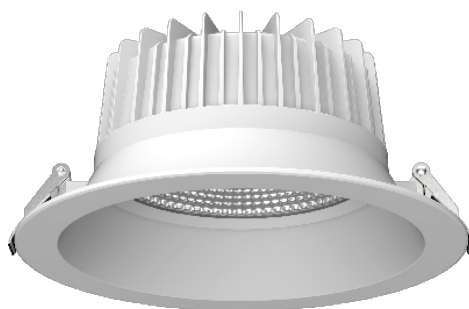

# Dolux

|      |                             |
|------|-----------------------------|
| 9 W  | 820 Lm / 840 Lm / 855 Lm    |
| 15 W | 1380 Lm / 1395 Lm / 1425 Lm |
| 18 W | 1650 Lm / 1680 Lm / 1710 Lm |
| 25 W | 2300 Lm / 2325 Lm / 2375 Lm |
| 35 W | 3220 Lm / 3255 Lm / 3325 Lm |

## Descriere

Dolux downlight LED rotund poate înlocui perfect sursele tradiționale incastate de fundal.

## Corp

Corp din aluminiu pur, turnat și finisat, vopsit în câmp electrostatic, de culoare alb mat sau gri.

## Informații generale

Tip Montaj: Suspendat / Aplicat / Încastat  
Tip LED: SMD  
Voltaj: 110-240 VAC / 50 - 60Hz  
Temperatură utilizare: -10 / +45  
UGR: <19  
CRI: >80  
PF: >0.95  
Unghi: 45/55/65