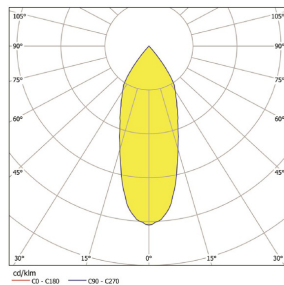

## Date tehnice

Cod	Putere <sup>[W]</sup>	Luminozitate <sup>[Lm]</sup>	Eficacitate <sup>[Lm / W]</sup>	Temp.	Dimensiuni <sup>[mm]</sup>	Greutate <sup>[kg]</sup>
KN3P20WW	20	2400	120	3000	600x80x56	0.4
KN3P20NW	20	2500	125	4000	600x80x56	0.4
KN3P20W	20	2600	130	6000	600x80x56	0.4
KN3P40WW	40	5120	128	3000	1200x80x56	0.7
KN3P40NW	40	5360	134	4000	1200x80x56	0.7
KN3P40W	40	5440	136	6000	1200x80x56	0.7
KN3P50WW	50	6400	128	3000	1500x80x56	0.8
KN3P50NW	50	6700	134	4000	1500x80x56	0.8
KN3P50W	50	6800	136	6000	1500x80x56	0.8
KN3P60WW	60	7680	128	3000	1500x80x56	0.8
KN3P60NW	60	8040	134	4000	1500x80x56	0.8
KN3P60W	60	8160	136	6000	1500x80x56	0.8

## Schițe fotometrice