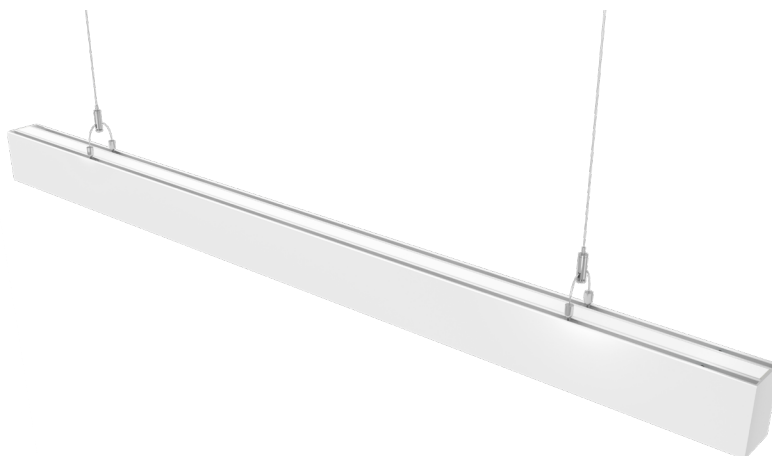

VENTUR

Putere^[W] / Luminozitate^[Lm]

- 28 W > 2658 Lm
- 56 W > 5246 Lm
- 75 W > 6704 Lm

Informații generale

- Tip Montaj: Suspendat, Aplicat, Încastrat
- Tip LED: SMD
- Voltaj: 100-240 VAC / 50-60Hz
- Temperatură utilizare: -10 / +35
- UGR: <19
- CRI: >80
- PF: >0.95
- Unghi: 110

Aplicații

- Iluminat Office, Comercial, HORECA

Descriere

- Ventur este un corp de iluminat LED liniar, proiectat în special pentru designeri și arhitecți cu imaginație și stil personal.
- Corpul de iluminat LED liniar este realizat din profilul de aluminiu premium, de dimensiuni diferite, ușor de instalat.
- Există două tipuri de instalare: suspendat pe tavan sau aplicat pe perete. Sunt posibile dimensiuni personalizate, pentru a satisface cerințele diferitelor domenii și ocazii. Sistemul dispune de iluminare directă (70%) și indirectă (30%).

Beneficii

- Corp din aluminiu extrudat cu dispersor din PC, design simplu și modern, fără șuruburi. Iluminare uniformă și plăcută, fără zone întunecate.
- Trei culori posibile ale corpului lămpii: alb, negru și argintiu.
- Montaj de sine stătător - corp singular sau conexiune liniară continuă până la max 550W.

Corp & Optică

- Corp realizat din aluminiu pur turnat și finisat sub presiune.
- Dispersor din policarbonat mat.
- Rezistent la șocuri, umezeală și praf. Calitate premium.

IP40 IK04

VENTUR

Date tehnice

Cod	Putere ^[W]	Luminozitate ^[Lm]	Eficacitate ^[Lm/W]	Temp. culoare ^[K]	Dimensiuni ^[mm]	Greutate ^[kg]
VTR28W-MW/BK/S	28	2658	95	3000K	607x70x110	2.5
VTR28NW-MW/BK/S	28	2730	98	4000K	607x70x110	2.5
VTR28WW-MW/BK/S	28	2469	88	6000K	607x70x110	2.5
VTR56W-MW/BK/S	56	5246	94	3000K	1207x70x110	4
VTR56NW-MW/BK/S	56	5340	95	4000K	1207x70x110	4
VTR56WW-MW/BK/S	56	4953	88	6000K	1207x70x110	4
VTR75W-MW/BK/S	75	6704	89	3000K	1507x70x110	4.8
VTR75NW-MW/BK/S	75	6520	87	4000K	1507x70x110	4.8
VTR75WW-MW/BK/S	75	6241	83	6000K	1507x70x110	4.8